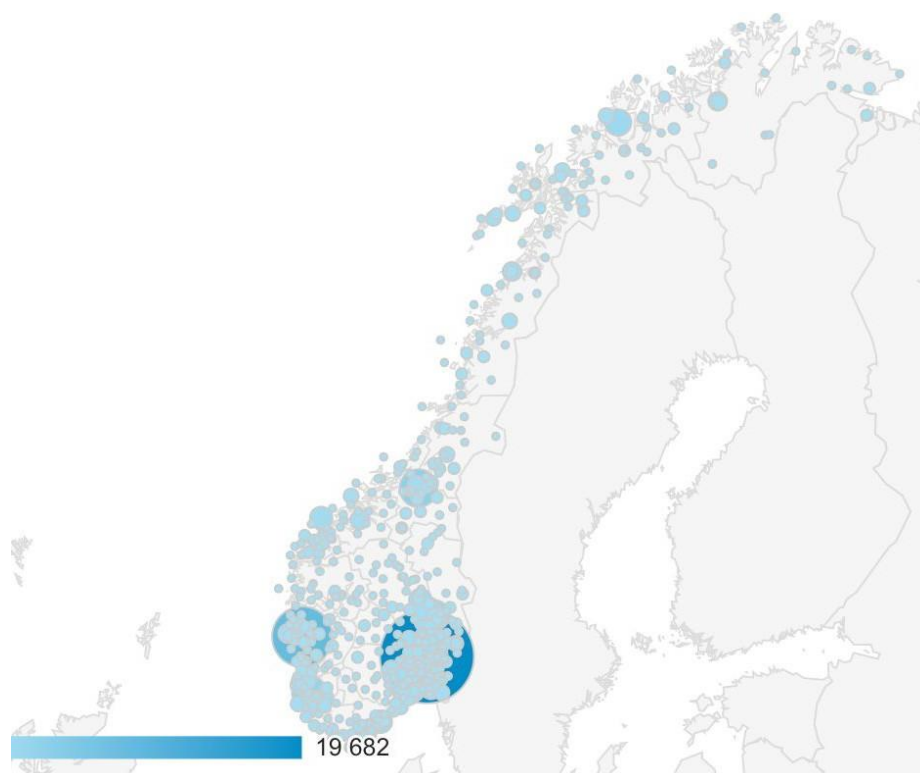

Geografisk fordeling

Skoleaviser.no har blitt brukt over hele landet siste året. Størst aktivitet er i Oslo-området, med rundt 22% av besøkstallene, men det er stor aktivitet over hele landet, (noen besøkende også fra andre land).

	By	101 458 Antall brukere 95,25 % av summen (106 518)	101 458 % av summen:
1.	Oslo Municipality	23 105	21,67 %
2.	Bergen Municipality	8 280	7,77 %
3.	(Andre byer)	5 591	5,24 %
4.	Trondheim Municipality	3 820	3,58 %
5.	Stavanger Municipality	3 064	2,87 %
6.	Baerum	2 716	2,55 %

7.	Drammen Municipality	2 154	2,02 %
8.	Hamar Municipality	2 139	2,01 %
9.	Tromso Municipality	1 755	1,65 %
10.	Kristiansand Municipality	1 729	1,62 %
11.	Ringsaker	1 557	1,46 %
12.	Asker Municipality	1 265	1,19 %
13.	Fredrikstad Municipality	1 260	1,18 %
14.	Arendal Municipality	1 180	1,11 %
15.	Lillehammer Municipality	1 035	0,97 %
16.	Alesund Municipality	976	0,92 %
17.	Alta	951	0,89 %
18.	Sandnes Municipality	918	0,86 %
19.	Skedsmo Municipality	914	0,86 %
20.	Sarpsborg Municipality	898	0,84 %
21.	Karmoy	875	0,82 %
22.	Sandefjord	854	0,80 %
23.	Lier Municipality	853	0,80 %
24.	Ullensaker Municipality	807	0,76 %
25.	Bodo Municipality	795	0,75 %
26.	Skien Municipality	740	0,69 %
27.	Larvik Municipality	735	0,69 %
28.	Tonsberg Municipality	734	0,69 %
29.	Moss	700	0,66 %
30.	Lorenskog Municipality	688	0,65 %
31.	Askoy	666	0,62 %
32.	Molde	631	0,59 %
33.	Vestre Toten Municipality	626	0,59 %
34.	Stange Municipality	612	0,57 %
35.	Porsgrunn Municipality	572	0,54 %